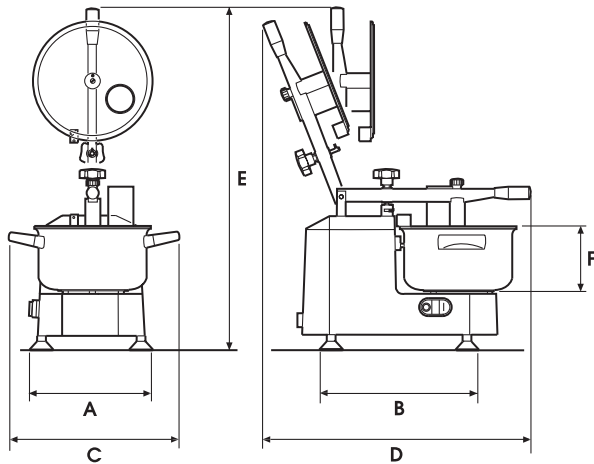

CUTTER

CUTTER	
A mm	200
B mm	270
C mm	320
D mm	520
E mm	620
F Lt.	3
kg	12
Motore:	HP 0,50 • 115 - 220 - 240 V - 50/60 Hz
Single-phase motor:	HP 0,50 • 115 - 220 - 240 V - 50/60 Hz
Moteur:	HP 0,50 • 115 - 220 - 240 V - 50/60 Hz
Einphasen-Motor:	HP 0,50 • 115 - 220 - 240 V - 50/60 Hz
Motor:	HP 0,50 • 115 - 220 - 240 V - 50/60 Hz

I Il **Cutter** modello **C1** è un pratico apparecchio che permette di tritare, sminuzzare ed impastare in brevissimo tempo una grande quantità di prodotti alimentari mantenendo inalterata la loro qualità.

The cover is made of food contact plastic and is transparent for accurate product inspection during operation.

The C1 cutter is equipped with a low-voltage push-button panel and with a safety micro-switch that prevents operation of the unit when the lid is open.