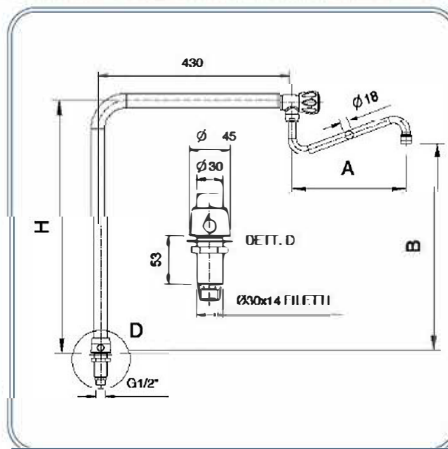

Colonna orientabile

Adjustable column

Dimensioni - Dimensions

H (mm)	A (mm)	B (mm)	Codice (Code)	Note (Notes)
700	250	605	00527025	

Specifiche tecniche - Specifications

Peso - Weight H.700: 3,500 Kg.