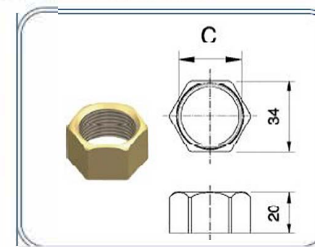

Colonna orientabile

Adjustable column

Dimensioni - Dimensions

H (mm)	A (mm)	B (mm)	Codice (Code)	Note (Notes)
700	250	605	00527025	

Specifiche tecniche - Specifications

Peso - Weight H.700: 3,500 Kg.