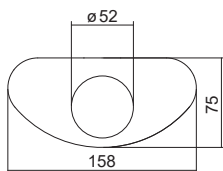

DF 1-7
Innovativo disco regolabile DF1-7 che permette di tagliare fette di spessore da 1 a 7 mm a piacere

The innovative DF1-7 adjustable disc allows you to cut slices of thickness from 1 to 7 mm as desired

				A	B	C	D	E	F	G	H	I	L	M			
	watt/HP	r.p.m.	r.p.m.	mm	mm	mm	mm	mm	mm	mm	mm	mm	mm	mm	kg	mm	kg
TM inox	515/0.7	1ph/3ph	300	225	195	255	280	510	400	510	770	-	-	-	18.5	720x350x500	22
TM All	515/0.7	1ph/3ph	300	225	195	255	280	510	400	510	770	-	-	-	18.5	720x350x500	22