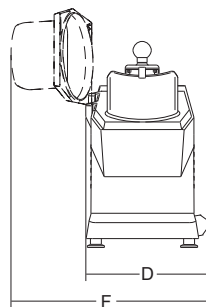

DF 1-7
Innovativo disco regolabile DF1-7 che permette di tagliare fette di spessore da 1 a 7 mm a piacere

The innovative DF1-7 adjustable disc allows you to cut slices of thickness from 1 to 7 mm as desired

				A	B	C	D	E	F	G	H	I	L	M			
	watt/HP	r.p.m.	r.p.m.	mm	mm	mm	mm	mm	mm	mm	mm	mm	mm	mm	kg	mm	kg
TM inox	515/0.7	1ph/3ph	300	225	195	255	280	510	400	510	770	-	-	-	18.5	720x350x500	22
TM All	515/0.7	1ph/3ph	300	225	195	255	280	510	400	510	770	-	-	-	18.5	720x350x500	22