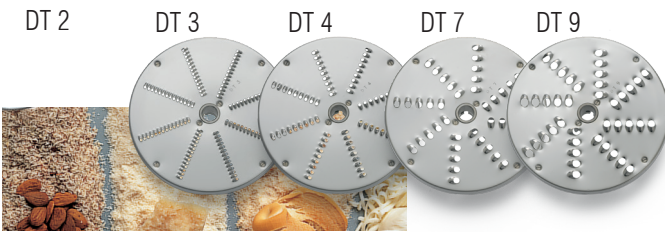

Disco regolabile
Adjustable disc

Dischi bastoncini Discs sticks

Dischi cubetti Dicing discs

Dischi PS da usare solo in abbinata con i DF PS discs only use with DF

Dischi per sfilacciare Discs for shredding

DF 1-7
Innovativo disco regolabile DF1-7 che permette di tagliare fette di spessore da 1 a 7 mm a piacere

The innovative DF1-7 adjustable disc allows you to cut slices of thickness from 1 to 7 mm as desired