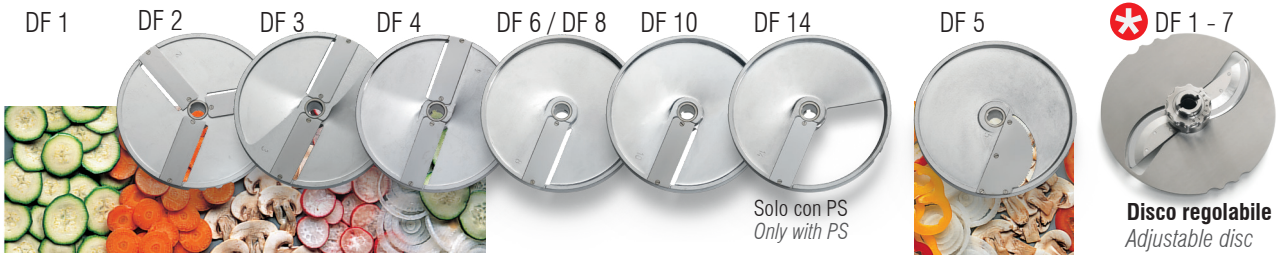

TM tagliaverdure vegetable cutters

- Realizzazione in lega di alluminio e acciaio inox
- Motore ventilato per uso continuo
- Design estremamente compatto per una migliore gestione degli spazi in cucina
- L'esclusivo sistema a caduta diretta del prodotto permette di lavorare anche prodotti morbidi e delicati come mozzarella e altri formaggi
- Sicurezza garantita da 3 microinterruttori: su leva, coperchio e vasca
- Vasca raccogli-fette con interblocco in dotazione
- Disponibile con coperchio inox lavabile in lavastoviglie

Optional

- *Large number of discs available for every purpose*
- *Cleaner for PS discs*
- *Discs holder*
- *Chute for continuous product ejection*

TM ALL

TM INOX

Optionals

Dischi fette Slices discs

Solo con PS
Only with PS

Disco regolabile
Adjustable disc

Dischi bastoncini Discs sticks

Dischi cubetti Dicing discs

Dischi PS da usare solo in abbinata con i DF PS discs only use with DF

Dischi per sfilacciare Discs for shredding

DF 1-7
Innovativo disco regolabile DF1-7 che permette di tagliare fette di spessore da 1 a 7 mm a piacere

The innovative DF1-7 adjustable disc allows you to cut slices of thickness from 1 to 7 mm as desired