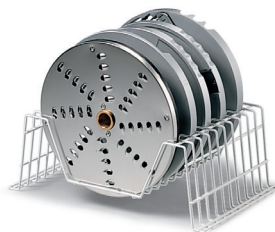

TM tagliaverdure vegetable cutters

- Realizzazione in lega di alluminio e acciaio inox
- Motore ventilato per uso continuo
- Design estremamente compatto per una migliore gestione degli spazi in cucina
- L'esclusivo sistema a caduta diretta del prodotto permette di lavorare anche prodotti morbidi e delicati come mozzarella e altri formaggi
- Sicurezza garantita da 3 microinterruttori: su leva, coperchio e vasca
- Vasca raccogli-fette con interblocco in dotazione
- Disponibile con coperchio inox lavabile in lavastoviglie

Opzionale

- Ampia disponibilità di dischi per tutte le applicazioni.
- Stampo pulizia dischi PS
- Porta dischi
- Scivolo per scarico continuo

- *Aluminium alloy and S/S construction*
- *Ventilated motor for continuous operation*
- *Thanks to its compact design the machine is easy to install inside every kitchen*
- *The exclusive feeding system makes easy to process also soft products like mozzarella cheese*
- *Safe operation is ensured by interlock switches on product pusher, lid and collecting tray*
- *Bath collect-interlock provided*
- *Version with dishwashing safe S/S lid available*

Dischi grattugia Grating discs

Scivolo per scarico continuo, con micro di sicurezza

Chute for continuous product ejection, with safety microswitch

Pulitore per dischi PS
Cleaner for PS discs

Porta dischi
Discs holder

DF 1-7
Innovativo disco regolabile DF1-7 che permette di tagliare fette di spessore da 1 a 7 mm a piacere

The innovative DF1-7 adjustable disc allows you to cut slices of thickness from 1 to 7 mm as desired