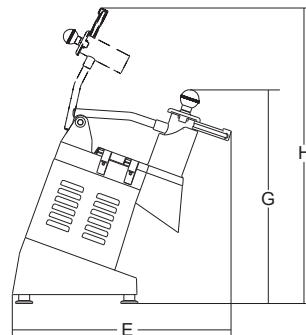

DF 1-7
Innovativo disco regolabile DF1-7 che permette di tagliare fette di spessore da 1 a 7 mm a piacere

The innovative DF1-7 adjustable disc allows you to cut slices of thickness from 1 to 7 mm as desired

				A	B	C	D	E	F	G	H	I	L	M			
	watt/HP	r.p.m.	r.p.m.	mm	mm	mm	mm	mm	mm	mm	mm	mm	mm	mm	kg	mm	kg
TM inox	515/0.7	1ph/3ph	300	225	195	255	280	510	400	510	770	-	-	-	18.5	720x350x500	22
TM All	515/0.7	1ph/3ph	300	225	195	255	280	510	400	510	770	-	-	-	18.5	720x350x500	22