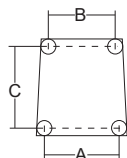

DF 1-7
Innovativo disco regolabile DF1-7 che permette di tagliare fette di spessore da 1 a 7 mm a piacere

The innovative DF1-7 adjustable disc allows you to cut slices of thickness from 1 to 7 mm as desired

				A	B	C	D	E	F	G	H	I	L	M			
	watt/HP	r.p.m.	r.p.m.	mm	mm	mm	mm	mm	mm	mm	mm	mm	mm	mm	kg	mm	kg
TM inox	515/0.7	1ph/3ph	300	225	195	255	280	510	400	510	770	-	-	-	18.5	720x350x500	22
TM All	515/0.7	1ph/3ph	300	225	195	255	280	510	400	510	770	-	-	-	18.5	720x350x500	22