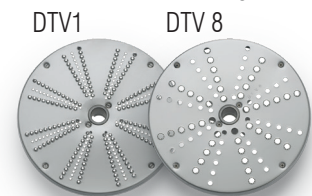

Dischi grattugia Grating discs

Scivolo per scarico continuo, con micro di sicurezza

Chute for continuous product ejection, with safety microswitch