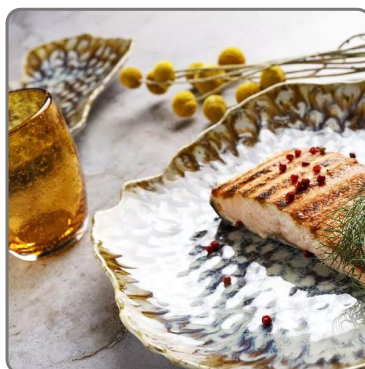

REEF DINNER PLATE cm. 29x28

vedi prodotto online

CODICE: 0700059564187
MARCA: TOGNANA

SOLUZIONI FOODSERVICE

TECHNICAL FEATURES:

- Main material: Porcelain
- Dimensionscm. 29x28