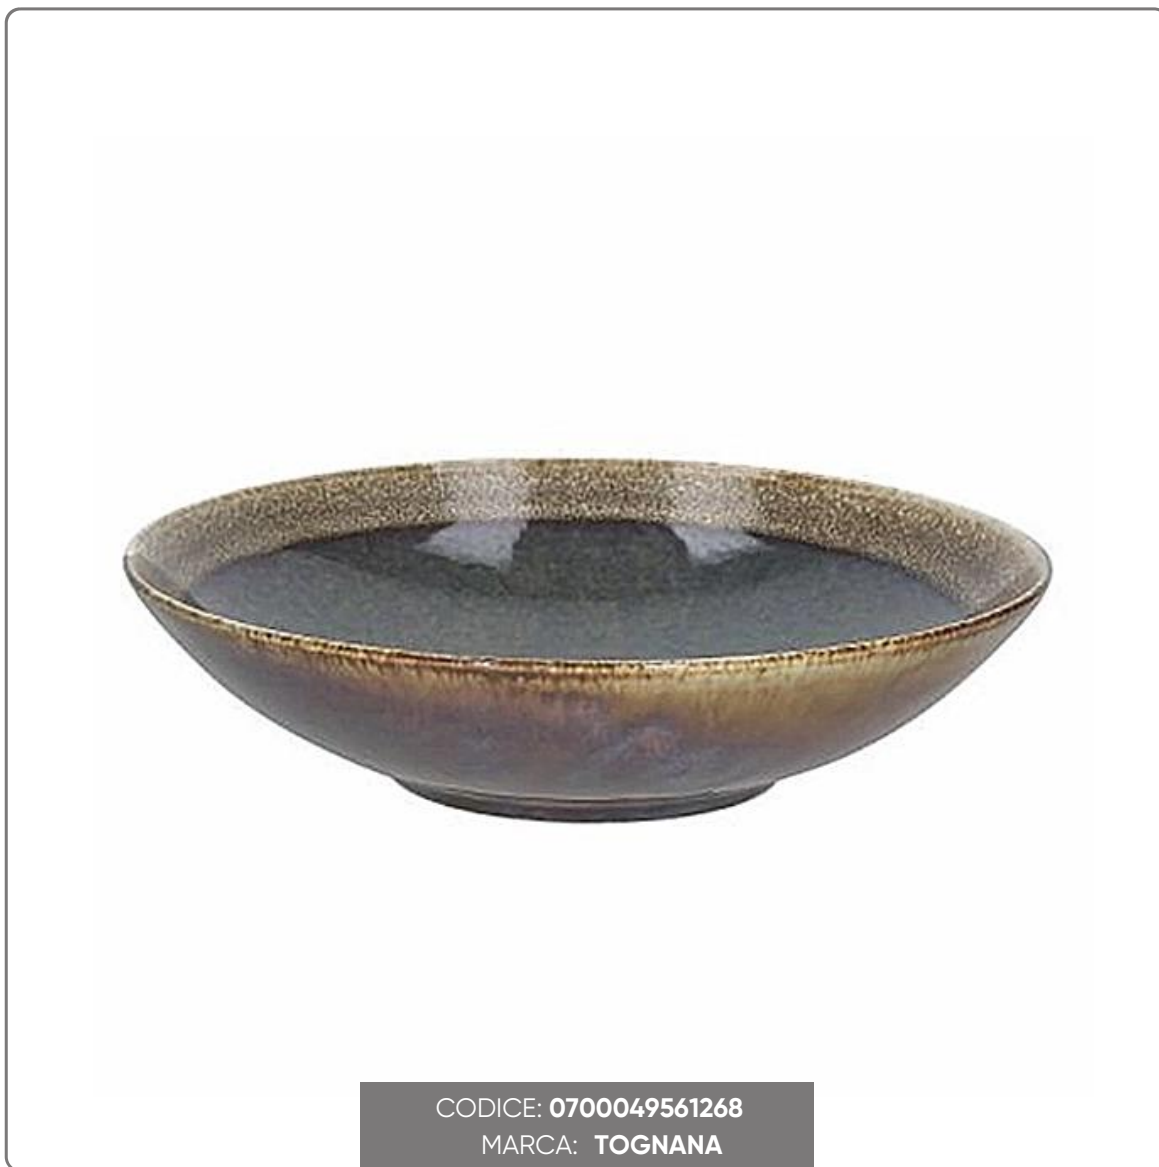

**PIATTO EDGE COUS COUS CM.26 BLOOM BLUE AND BROWN**

TOGNANA PORCELAIN PLATE BLUE & BROWN COLOR

vedi prodotto online

CODICE: **0700049561268**  
MARCA: **TOGNANA**

## TECHNICAL FEATURES:

- Tognana brand
- Main material Porcelain
- Diameter 26 cm
- Height in cm. 5
- Capacity in cc. 1100