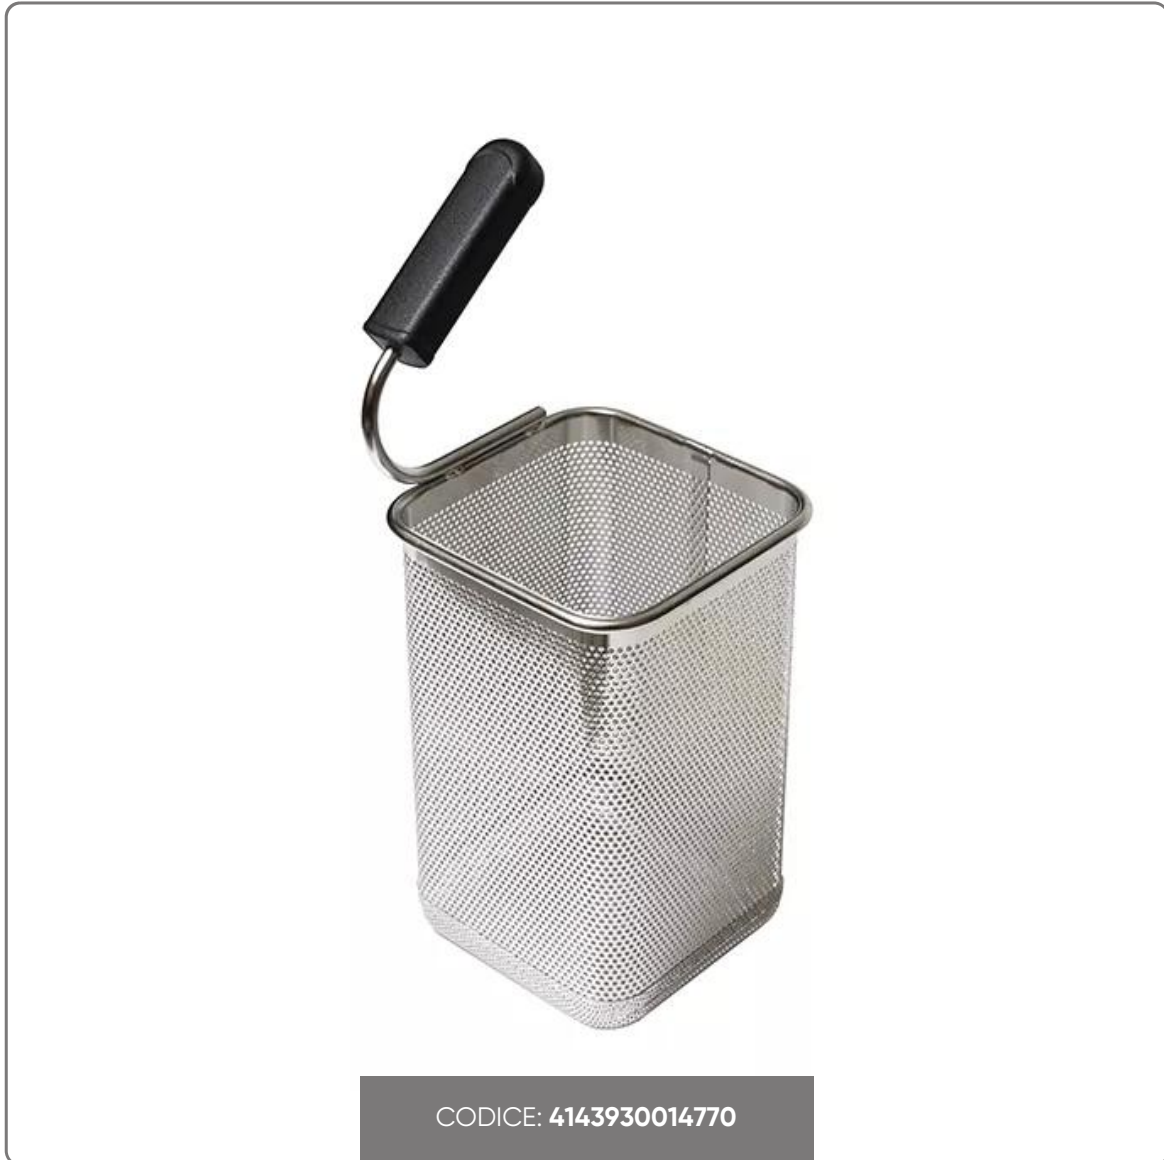

BASKET 1/6 DX GICO PASTA COOKER dim. cm. 14x14x21.5h

vedi prodotto online

SOLUZIONI FOODSERVICE

DESCRIPTION:

Stainless steel basket

Dimensions:

- Length 140 mm
- Width 140mm
- Height 215mm