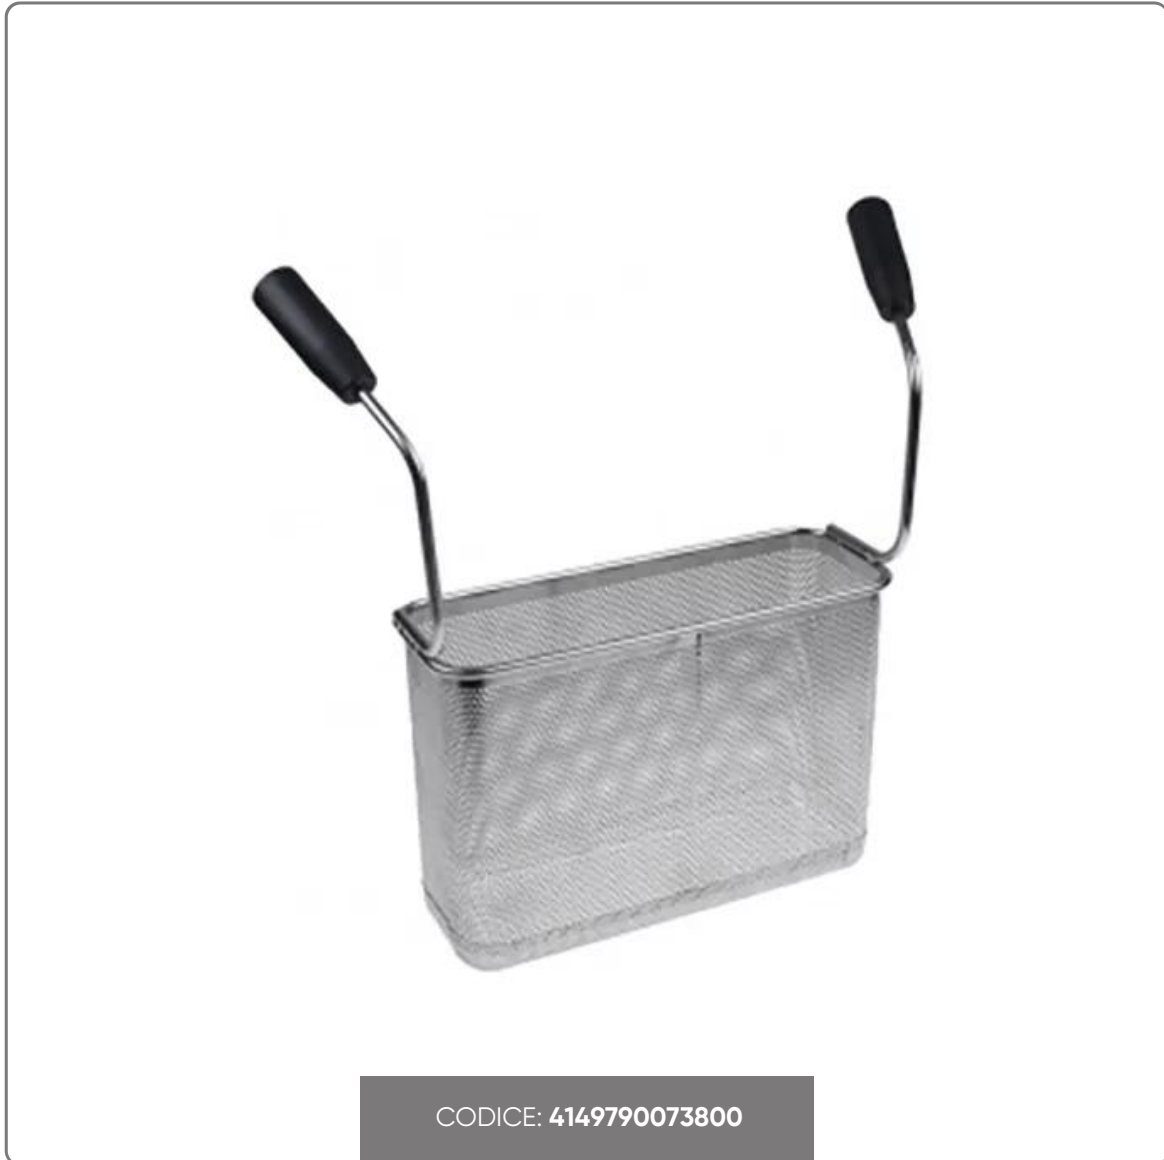

**BASKET 1/3 PASTA COOKER BERTO'S LINE 70 dim.  
cm. 29x10.5x20h**

vedi prodotto online

## DESCRIPTION:

Stainless steel basket

## Dimensions:

- Length 290 mm
- Width 105mm
- Height 200mm