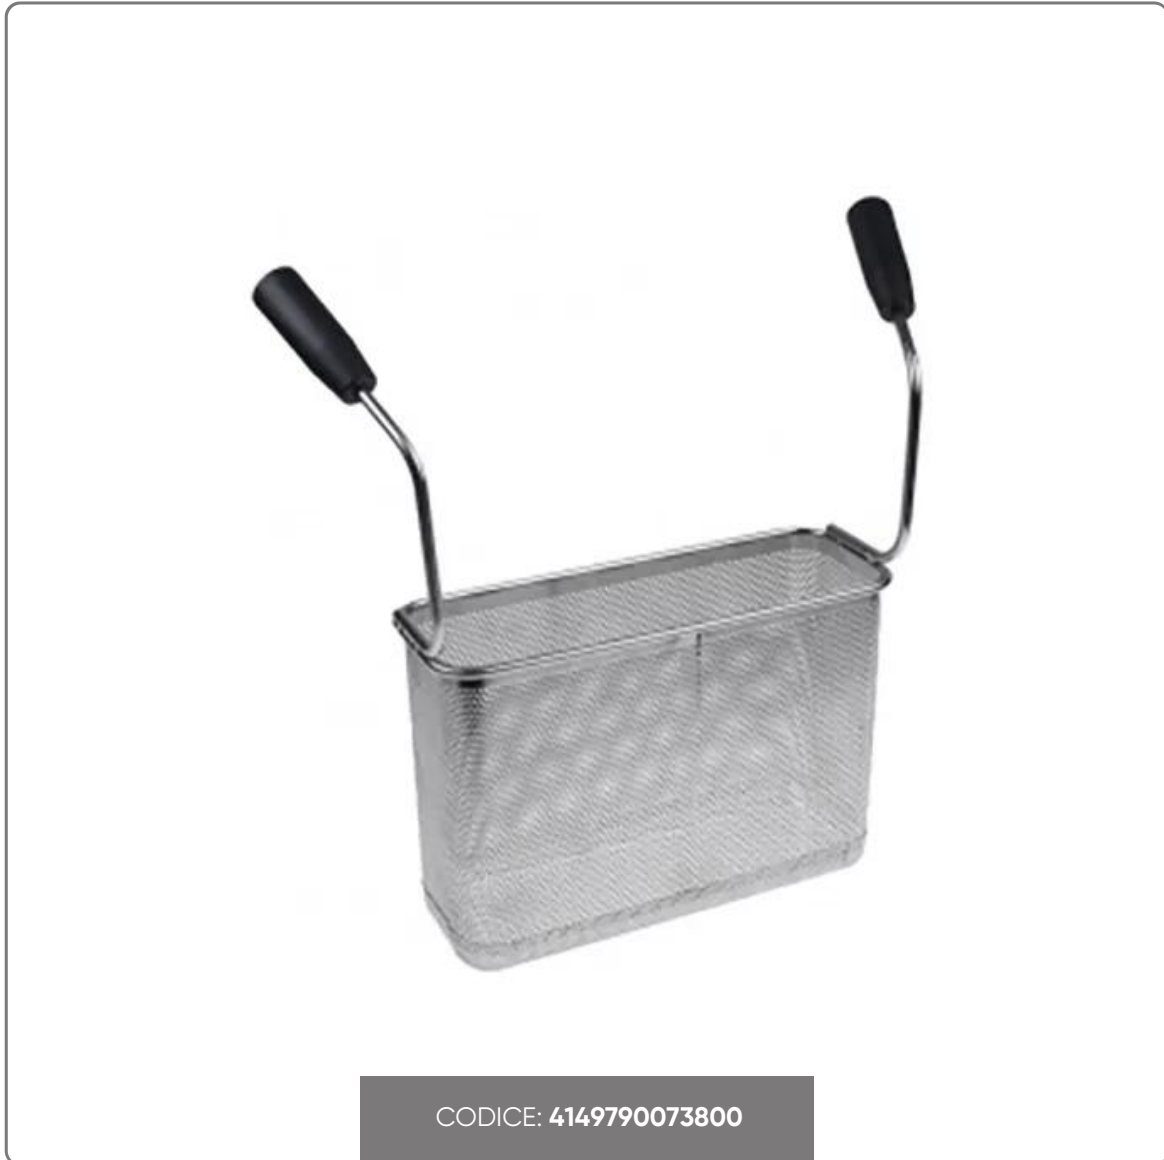

**BASKET 1/3 PASTA COOKER BERTO'S LINE 70 dim.
cm. 29x10.5x20h**

vedi prodotto online

SOLUZIONI FOODSERVICE

DESCRIPTION:

Stainless steel basket

Dimensions:

- Length 290 mm
- Width 105mm
- Height 200mm