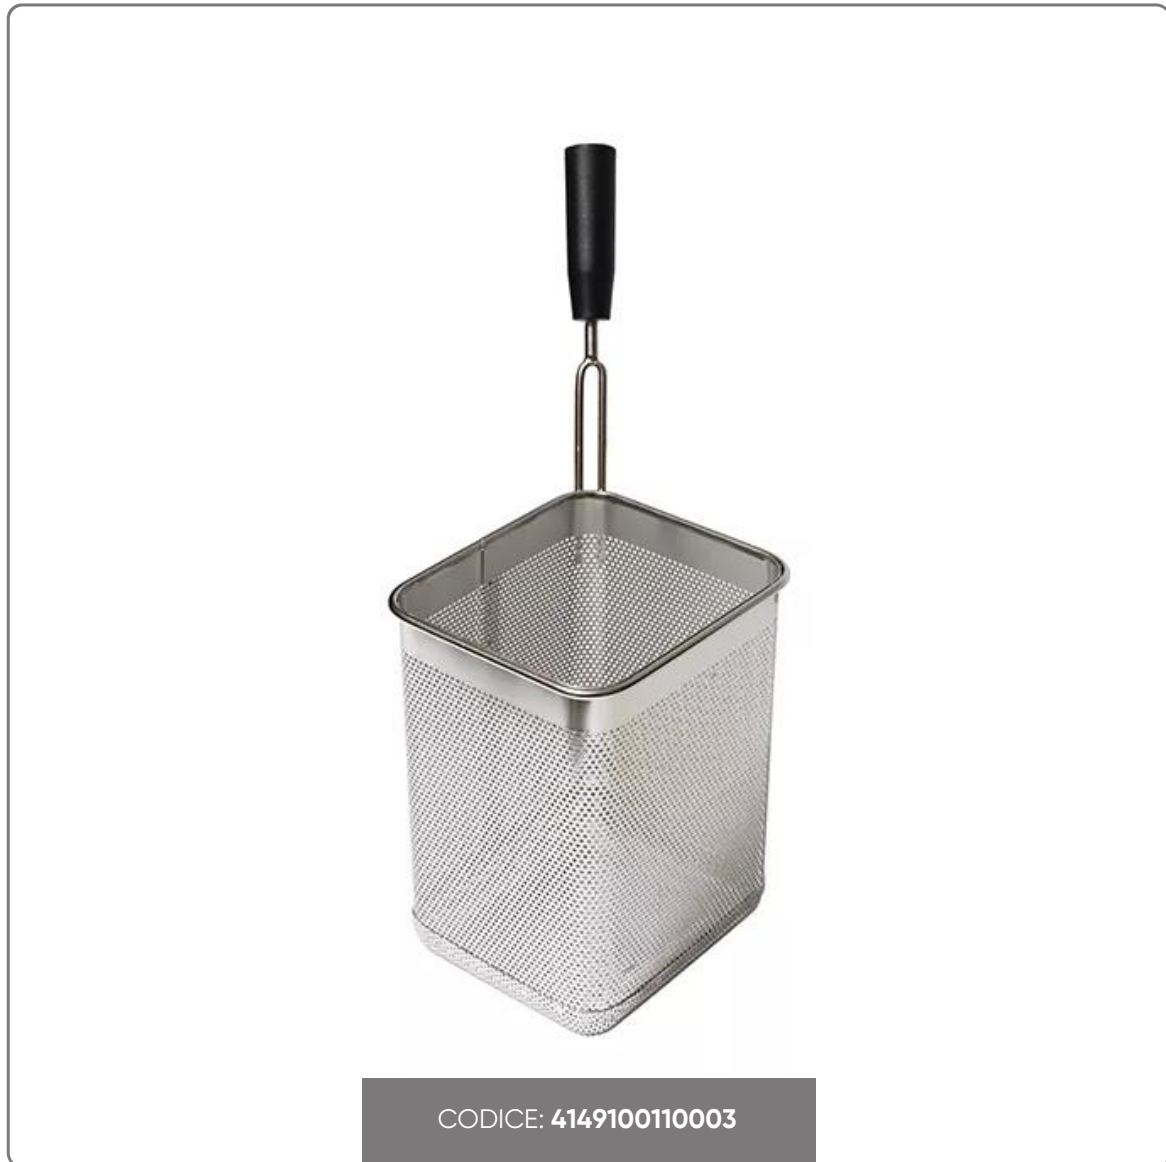

**BASKET 1/6 DX PASTA COOKER MBM dim. cm. 14.5x16x21.5H**

vedi prodotto online

# SOLUZIONI FOODSERVICE

**DESCRIPTION:**

Stainless steel basket

**Dimensions:**

- Length 145 mm
- Width 160mm
- Height 215mm