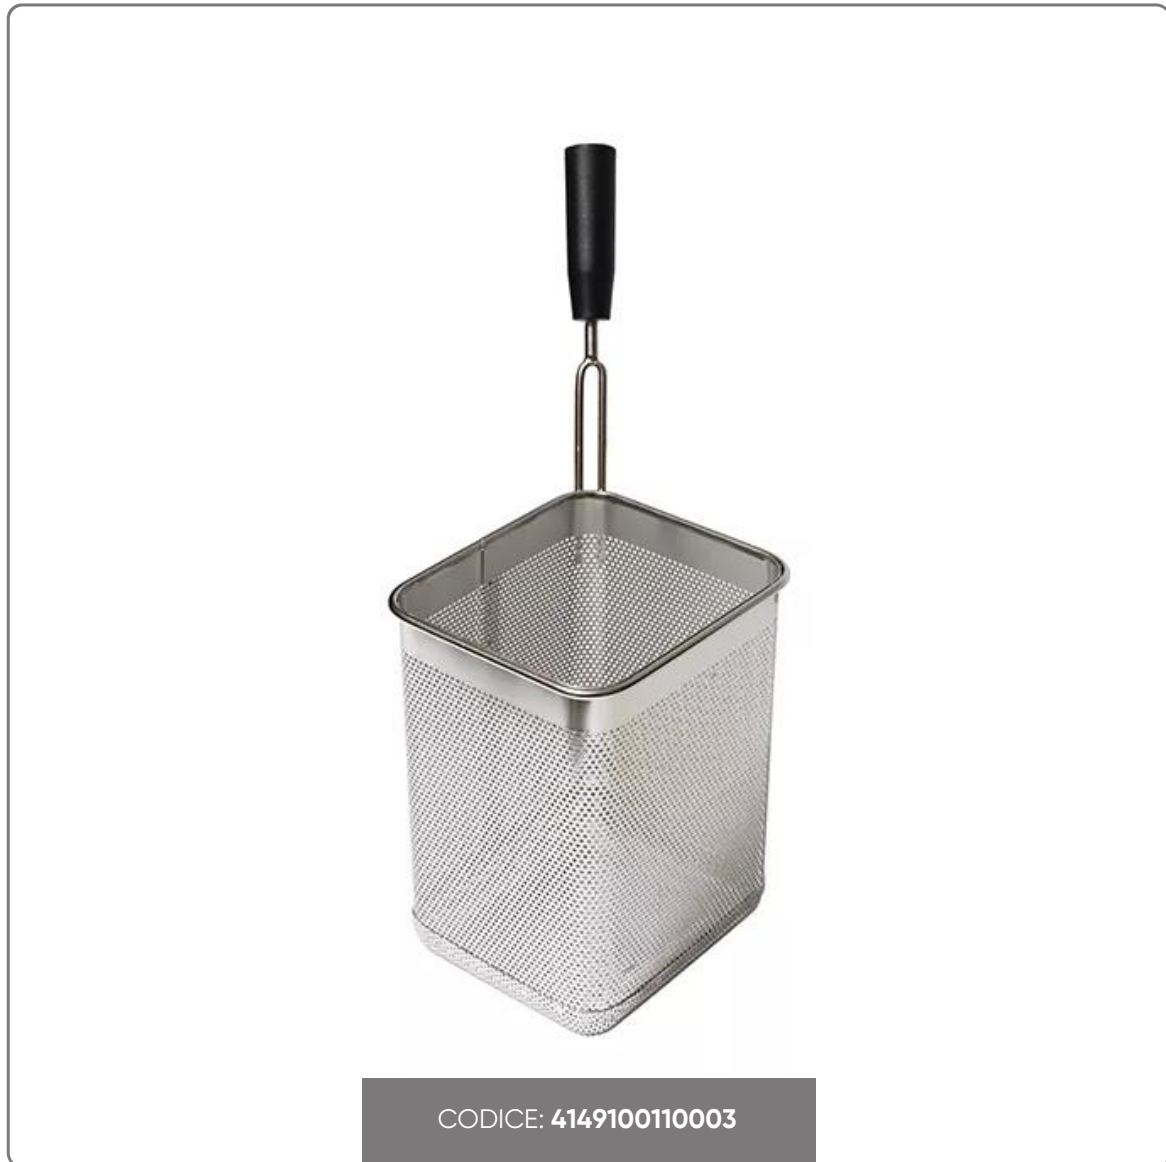

BASKET 1/6 DX PASTA COOKER MBM dim. cm. 14.5x16x21.5H

vedi prodotto online

SOLUZIONI FOODSERVICE

DESCRIPTION:

Stainless steel basket

Dimensions:

- Length 145 mm
- Width 160mm
- Height 215mm