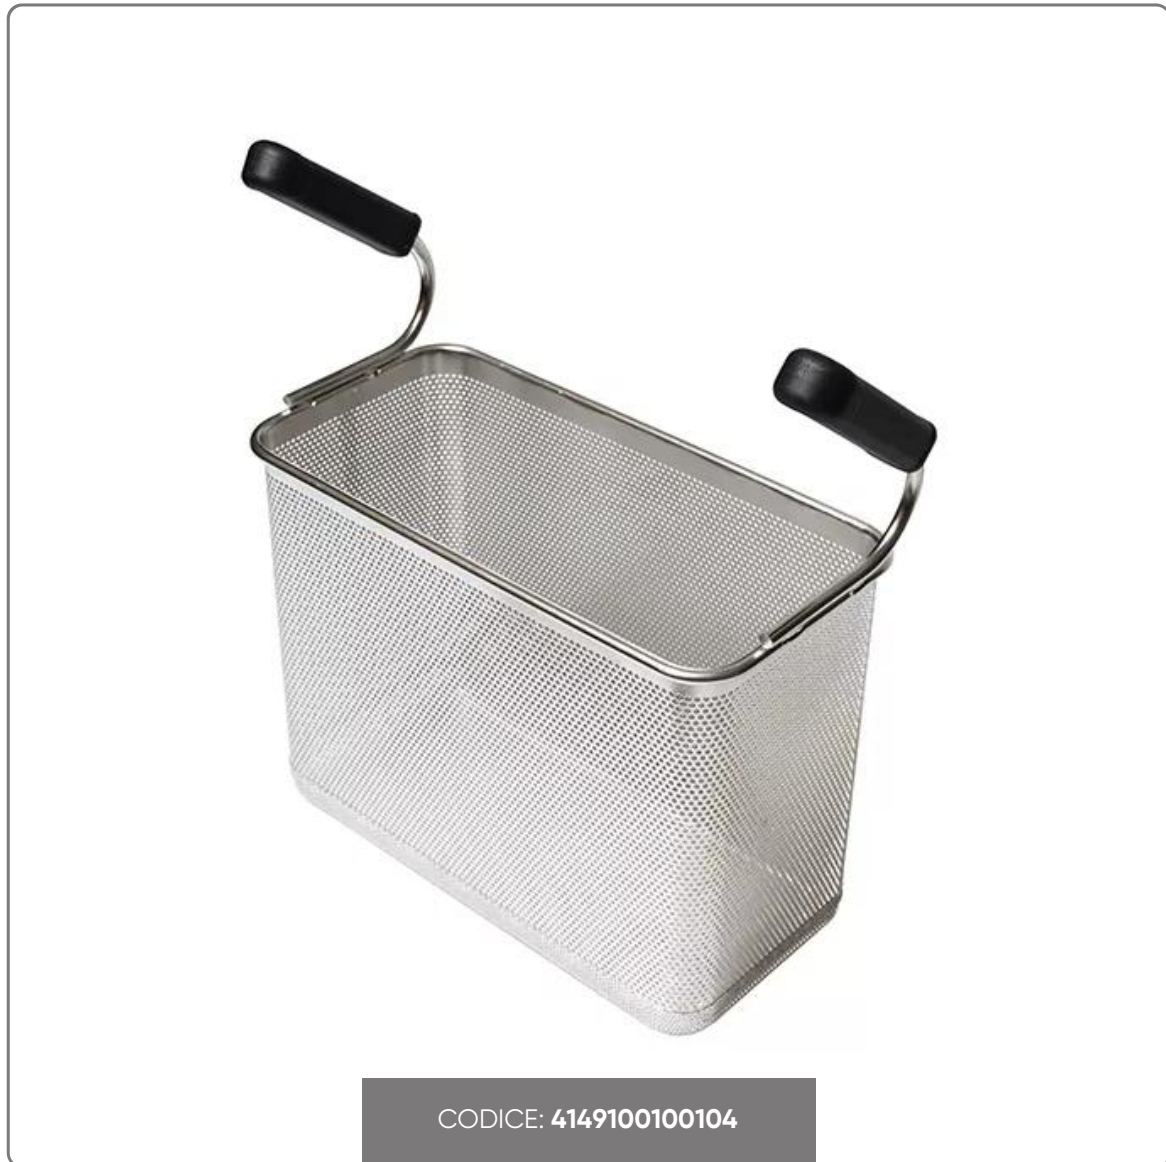

**BASKET 1/3 PASTA COOKER MBM dim. cm. 16x29x21.5H**

vedi prodotto online

## DESCRIPTION:

Stainless steel basket

## Dimensions:

- Length 290 mm
- Width 160mm
- Height 215mm