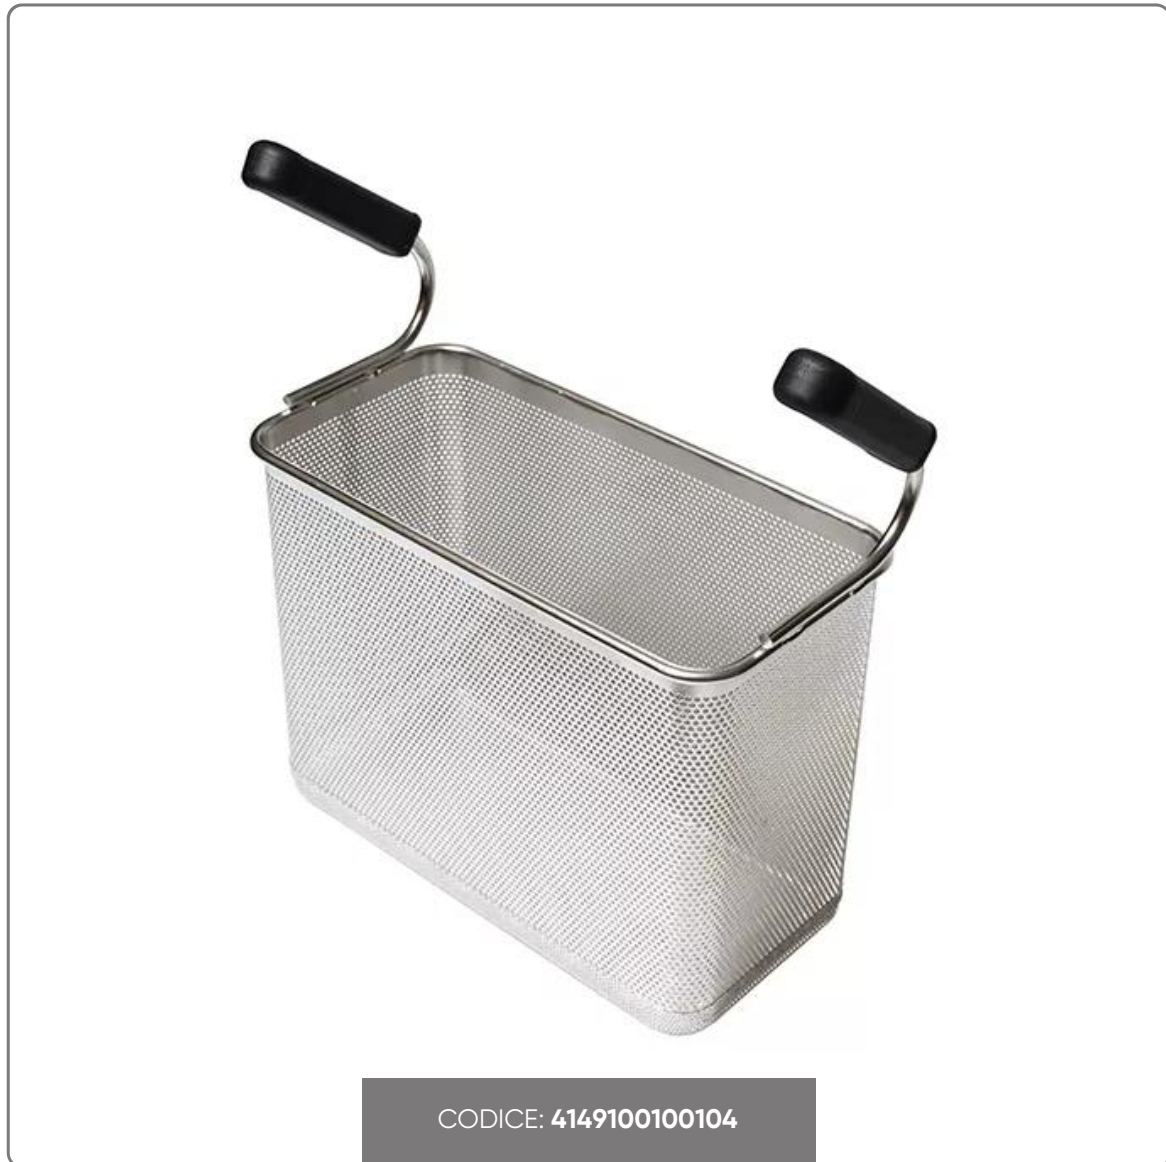

BASKET 1/3 PASTA COOKER MBM dim. cm. 16x29x21.5H

vedi prodotto online

SOLUZIONI FOODSERVICE

DESCRIPTION:

Stainless steel basket

Dimensions:

- Length 290 mm
- Width 160mm
- Height 215mm