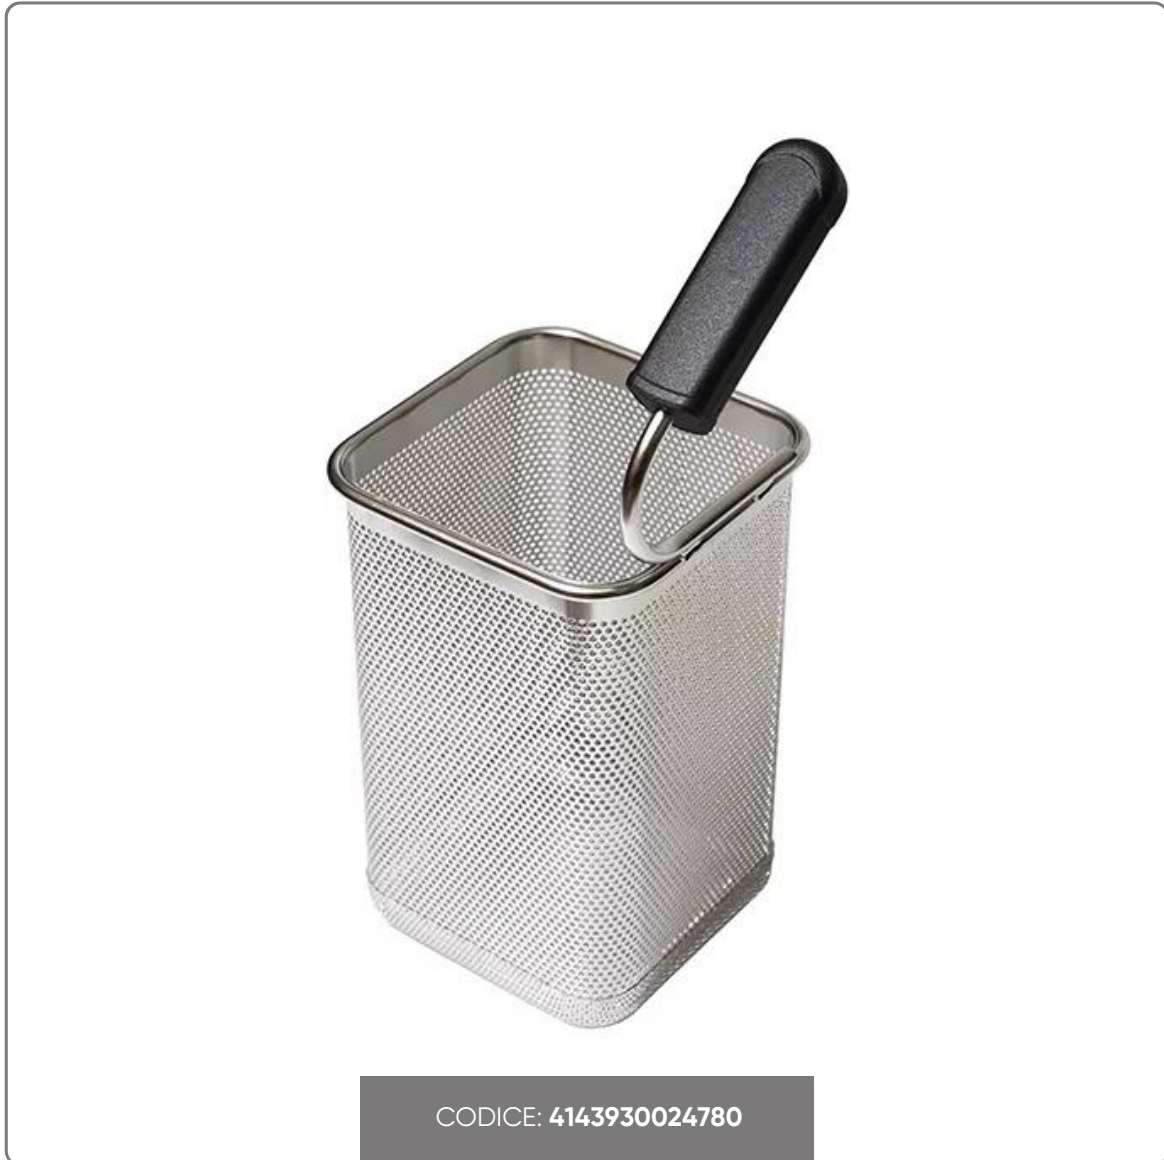

BASKET 1/6 LEFT GICO PASTA COOKER dim. cm. 14x14x21.5h

vedi prodotto online

SOLUZIONI FOODSERVICE

DESCRIPTION:

Stainless steel basket

Dimensions:

- Length 140 mm
- Width 140mm
- Height 215mm