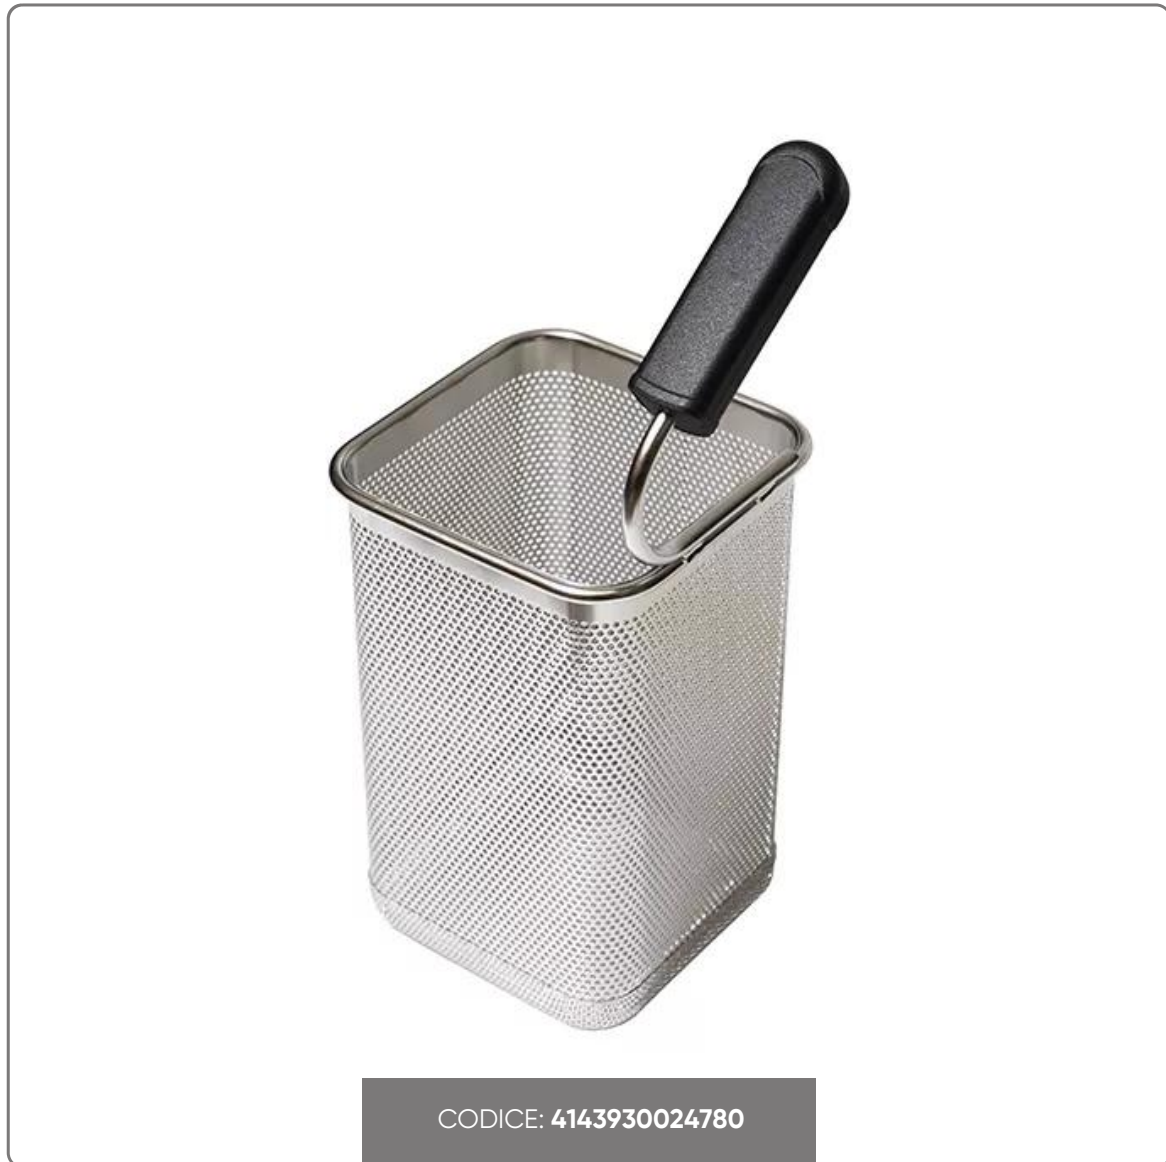

**BASKET 1/6 LEFT GICO PASTA COOKER dim. cm. 14x14x21.5h**

vedi prodotto online

## DESCRIPTION:

Stainless steel basket

## Dimensions:

- Length 140 mm
- Width 140mm
- Height 215mm