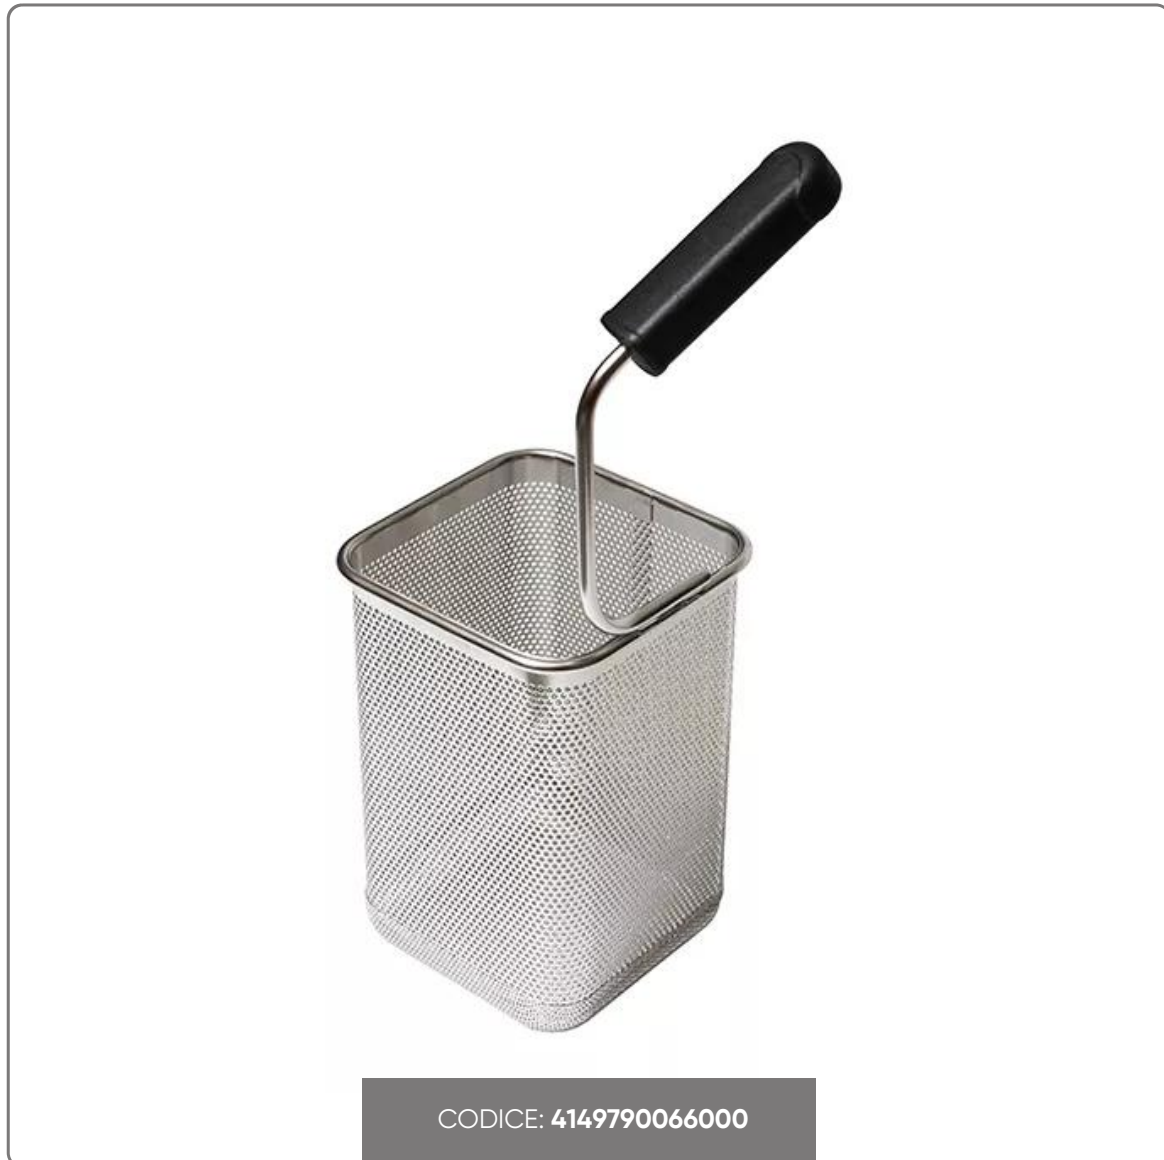

BASKET 1/6 LEFT BERTO'S LINE 90 PASTA COOKER
dim. cm.14x14x20h

vedi prodotto online

SOLUZIONI FOODSERVICE

DESCRIPTION:

Stainless steel basket

Dimensions:

- Length 140 mm
- Width 140mm
- Height 200mm