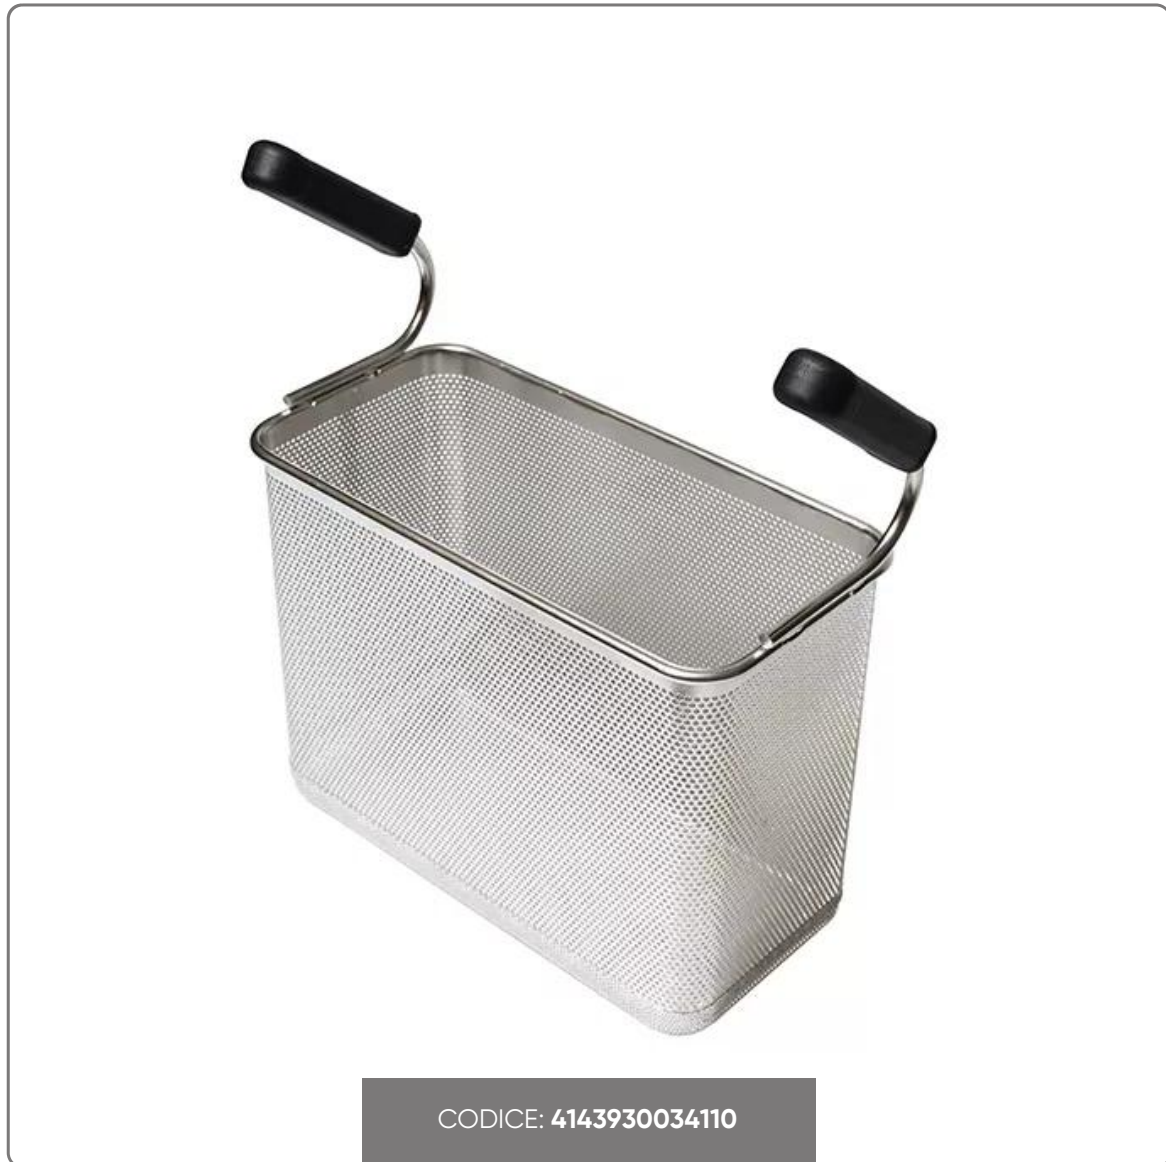

BASKET 1/3 GICO PASTA COOKER dim. cm. 29x14.5x21.5h

vedi prodotto online

SOLUZIONI FOODSERVICE

DESCRIPTION:

Stainless steel basket

Dimensions:

- Length 290 mm
- Width 145mm
- Height 215mm