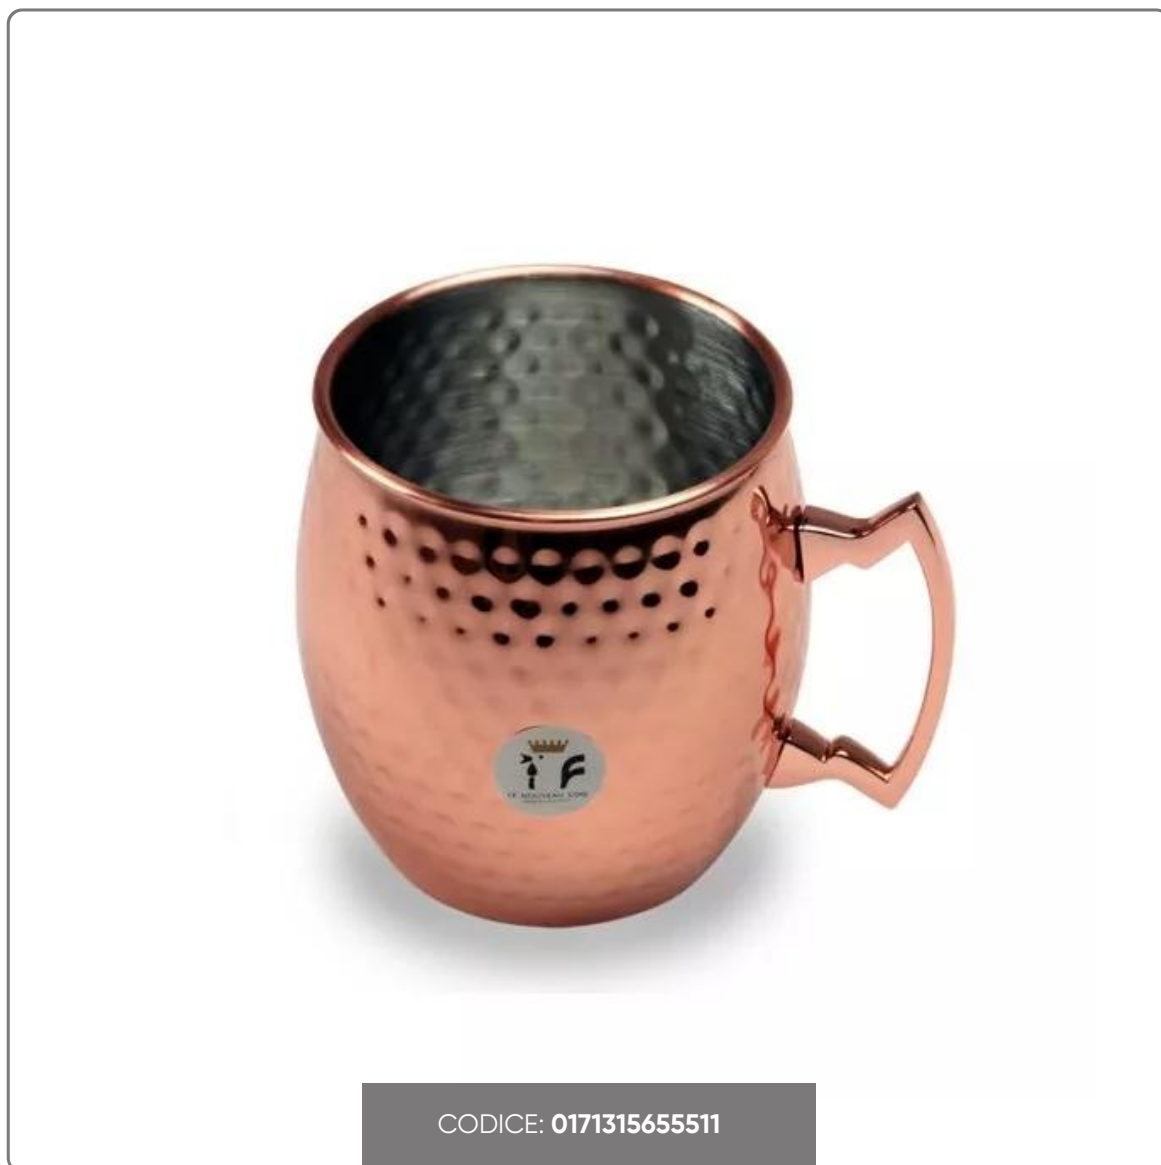

HAMMERED COPPER COLOR MUG MOSCOW MULE cl.60

vedi prodotto online

CODICE: 017131565511

SOLUZIONI FOODSERVICE

CHARACTERISTICS:

- diam. cm.8
- height cm.10