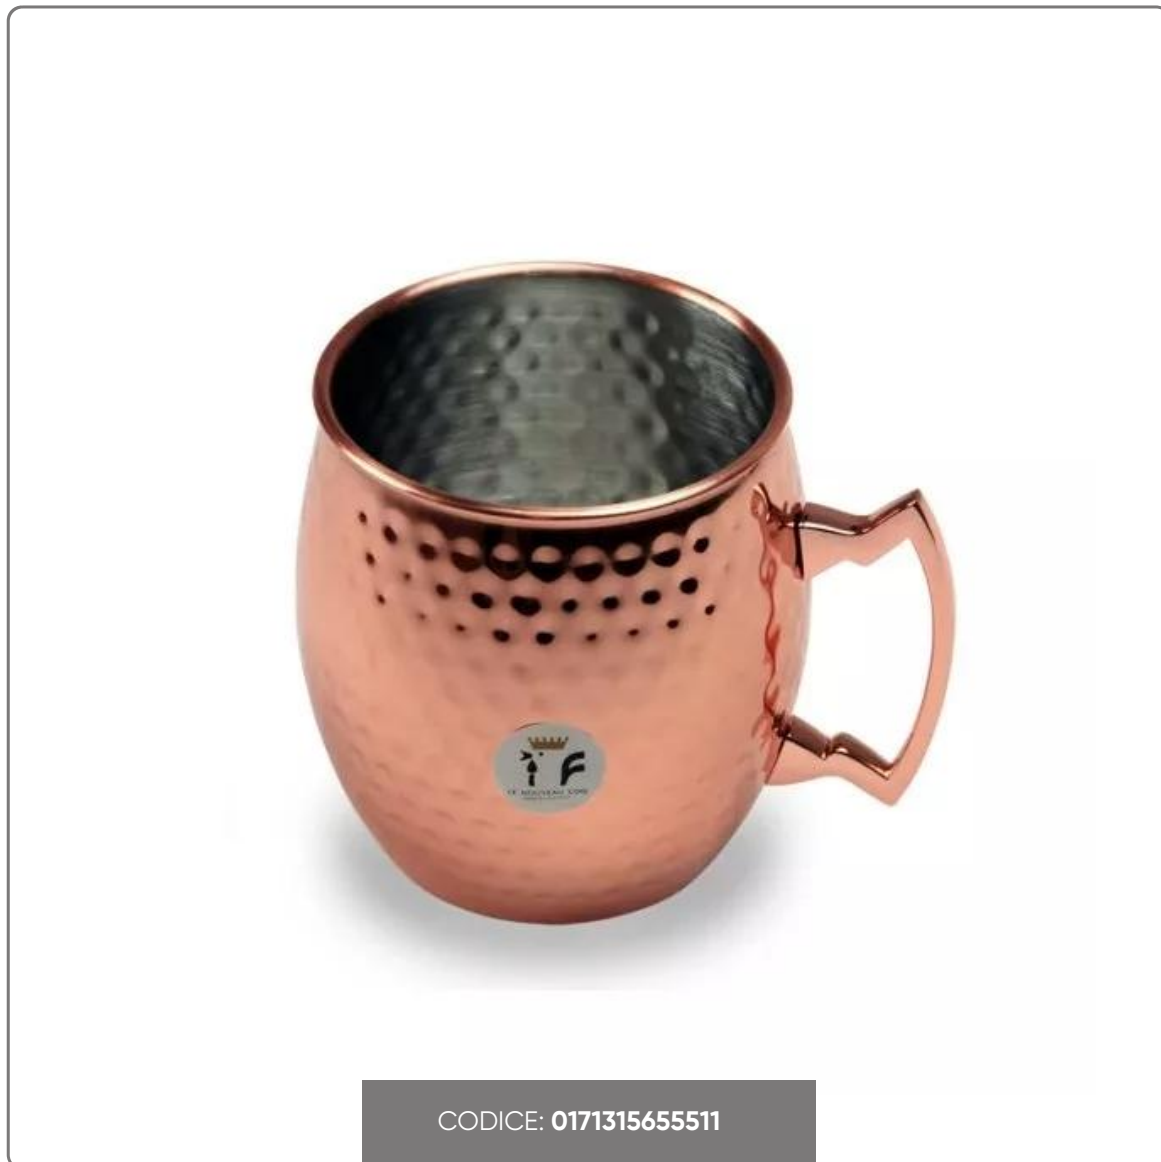

**HAMMERED COPPER COLOR MUG MOSCOW MULE cl.60**

vedi prodotto online

CODICE: 017131565511

# SOLUZIONI FOODSERVICE

CHARACTERISTICS:

- diam. cm.8
- height cm.10