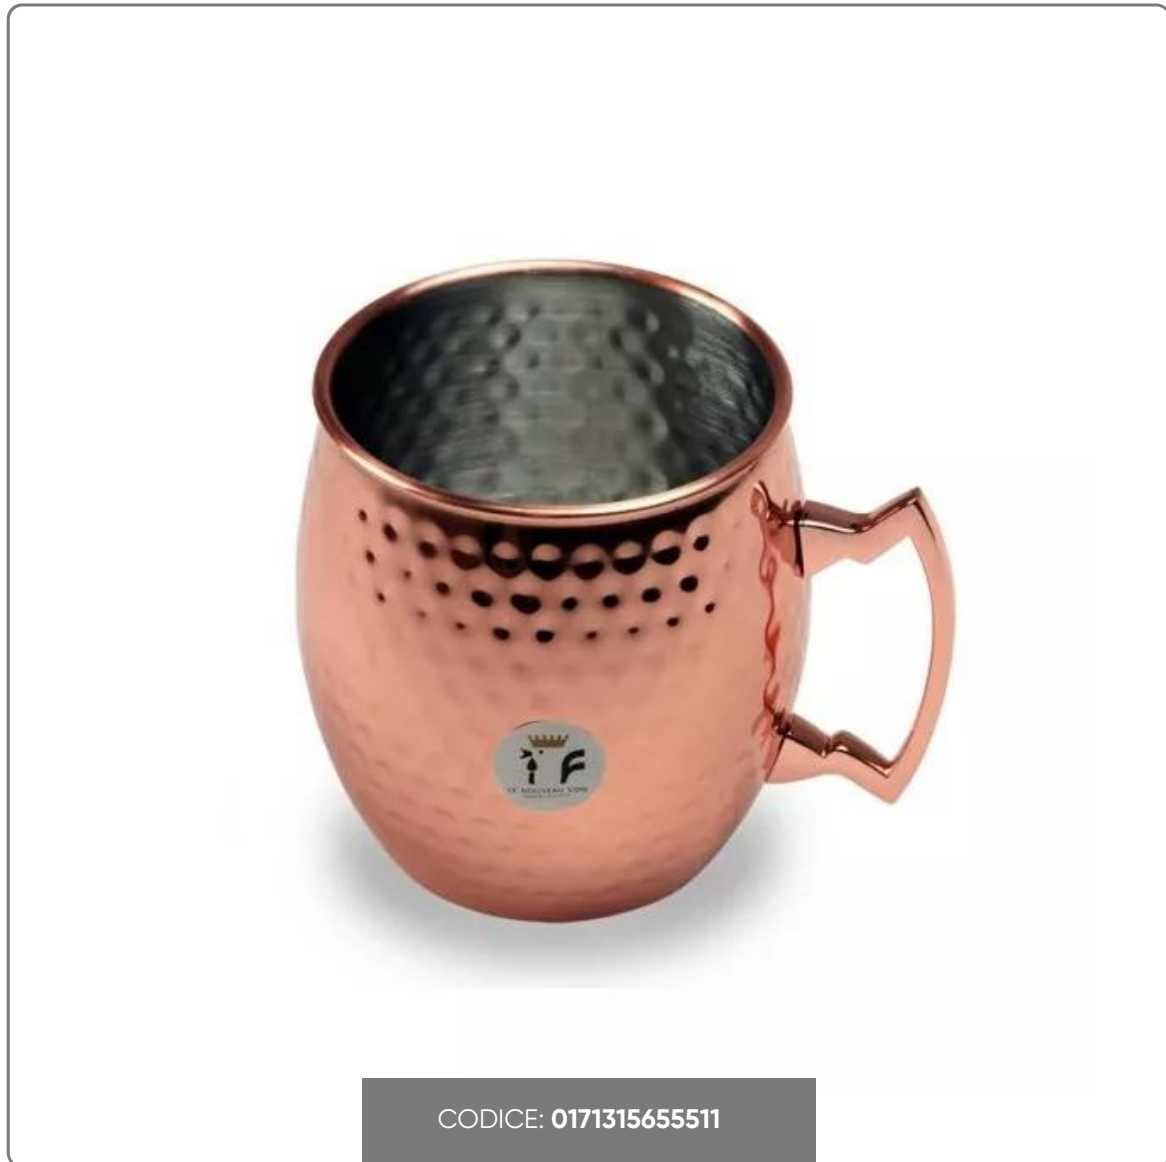

**HAMMERED COPPER COLOR MUG MOSCOW MULE cl.60**

vedi prodotto online

CODICE: 017131565511

## CHARACTERISTICS:

- diam. cm.8
- height cm.10