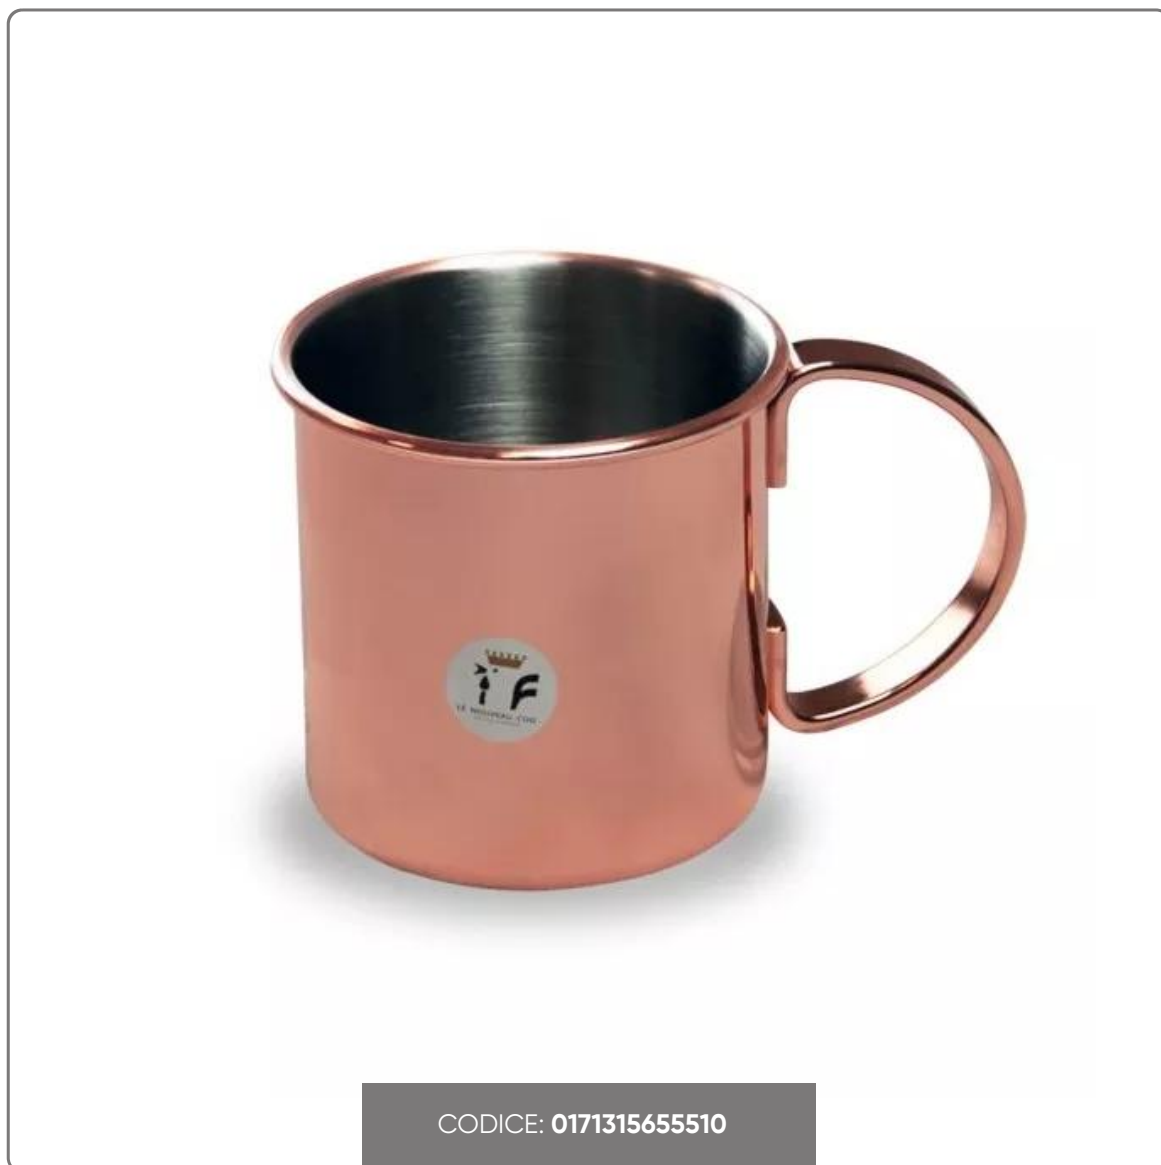

TAZZA MUG COLOR RAME MOSCOW MULE c.l.50

vedi prodotto online

CODICE: 017131565510

SOLUZIONI FOODSERVICE

CHARACTERISTICS:

- diam. 8.5 cm
- height cm.9