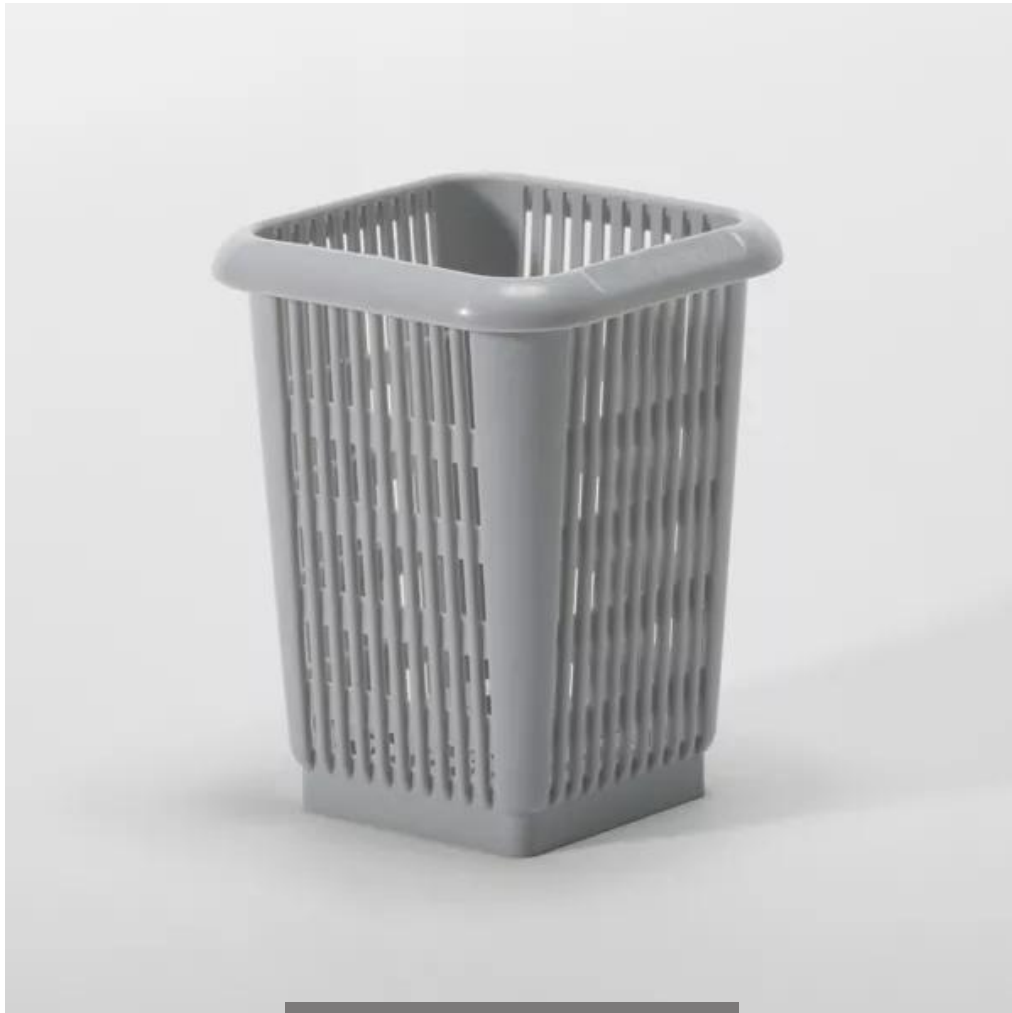

**SQUARE CUTLERY HOLDER IN GRAY PLASTIC cm.11x11x12h**

CODICE: **0589100080019**

vedi prodotto online

# SOLUZIONI FOODSERVICE

Square cutlery basket

Color: Grey

Dimensions cm. 11x11x14h