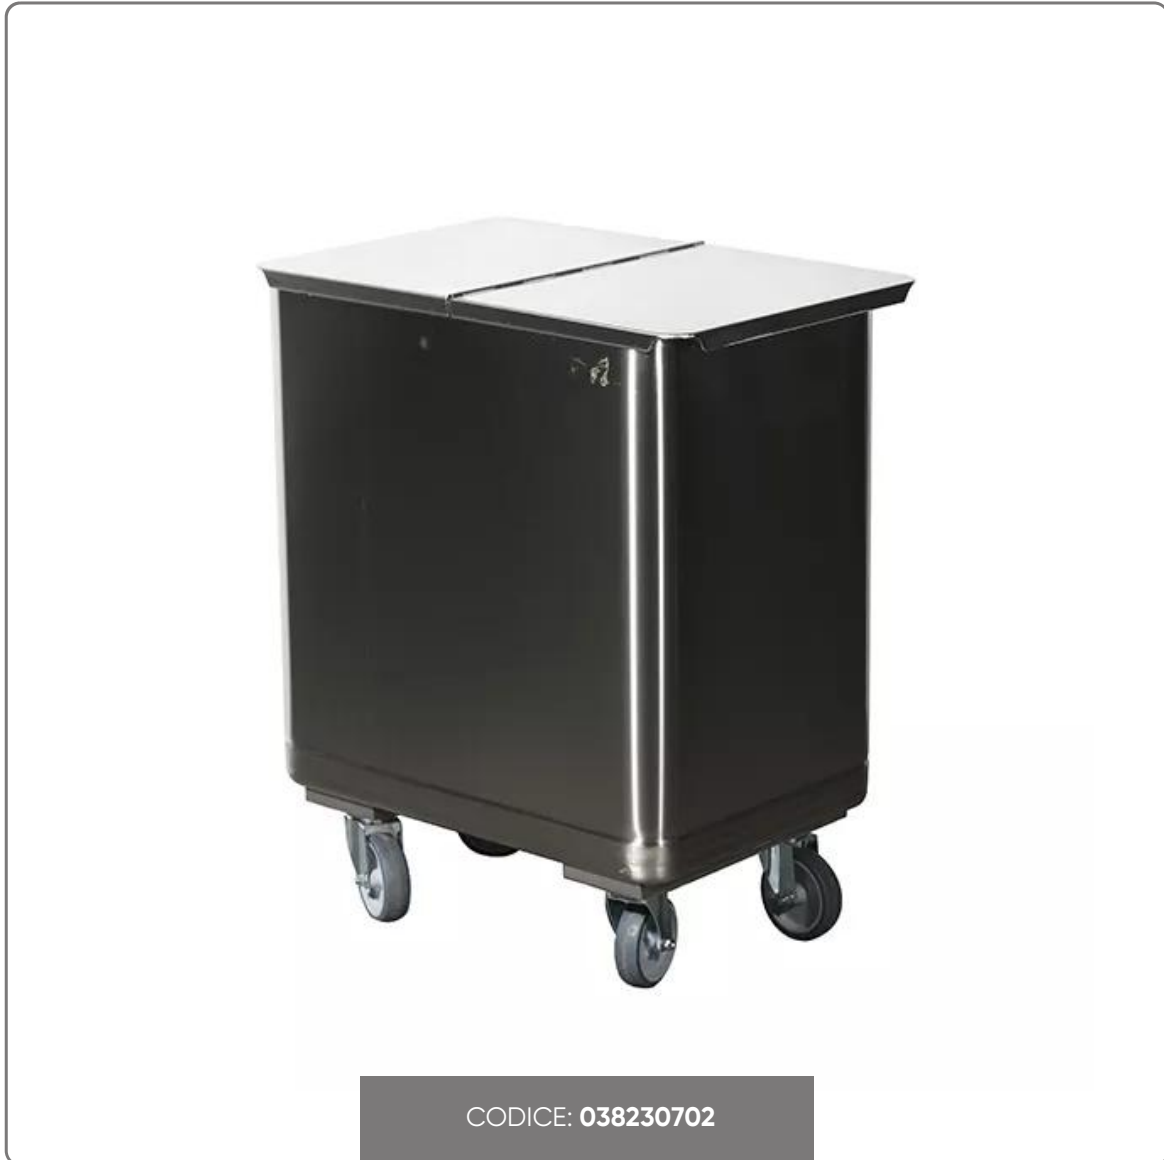

STAINLESS STEEL SIDEBOARD WITH LID cm.61x39x73H

vedi prodotto online

CODICE: 038230702

SOLUZIONI FOODSERVICE

Flour hopper in stainless steel with swivel wheels