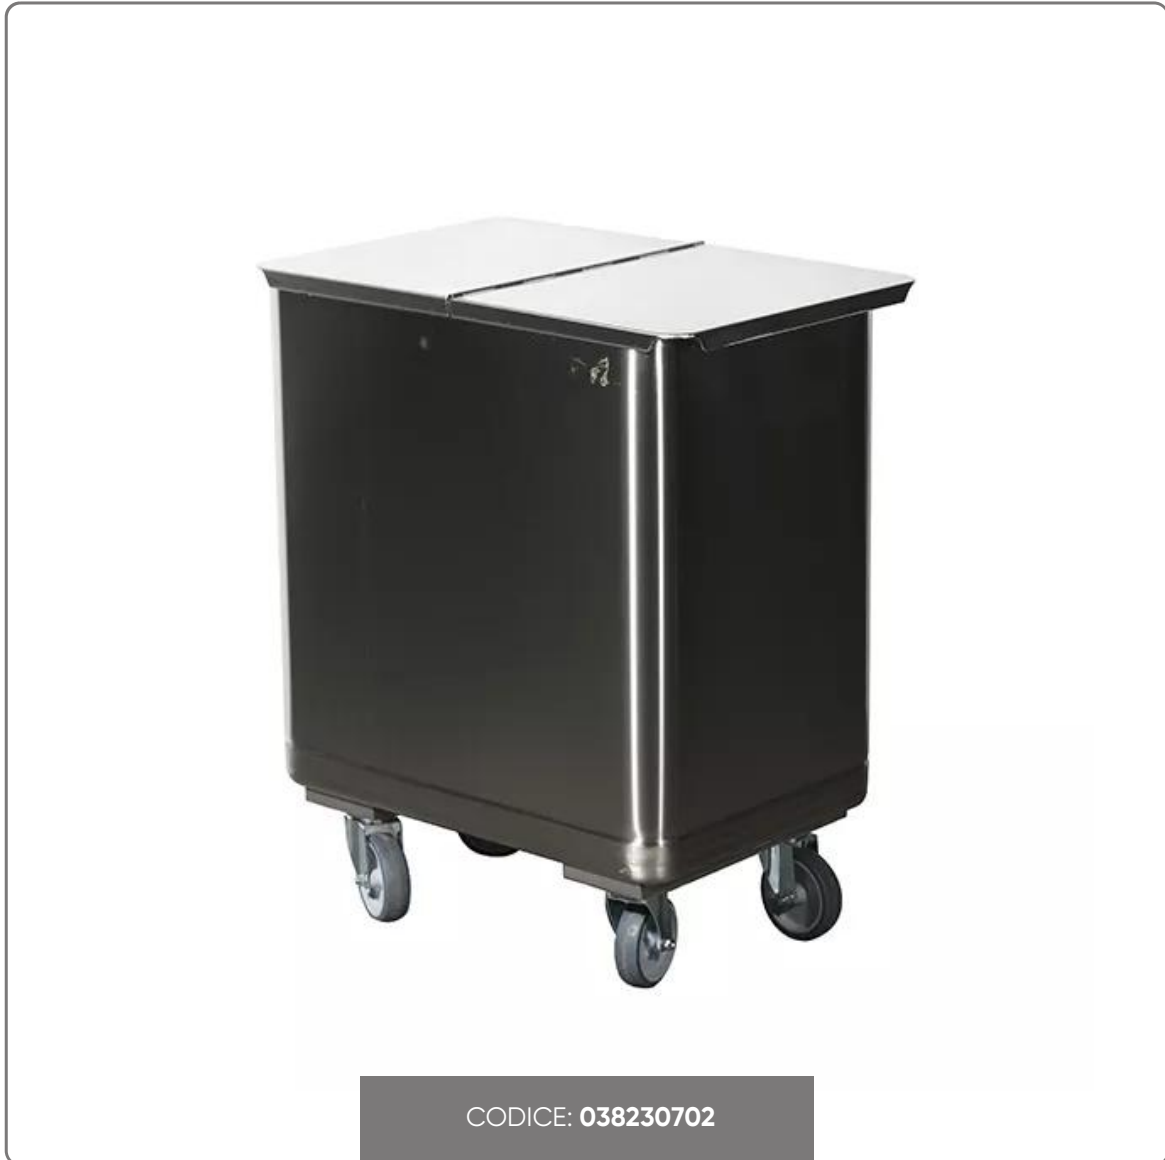

STAINLESS STEEL SIDEBOARD WITH LID cm.61x39x73H

vedi prodotto online

CODICE: 038230702

SOLUZIONI FOODSERVICE

Flour hopper in stainless steel with swivel wheels