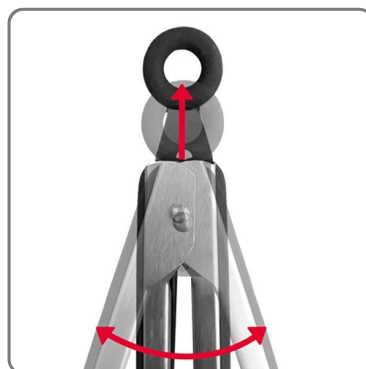

**PINZA BARBECUE CLASSIC cm.35x4x4**