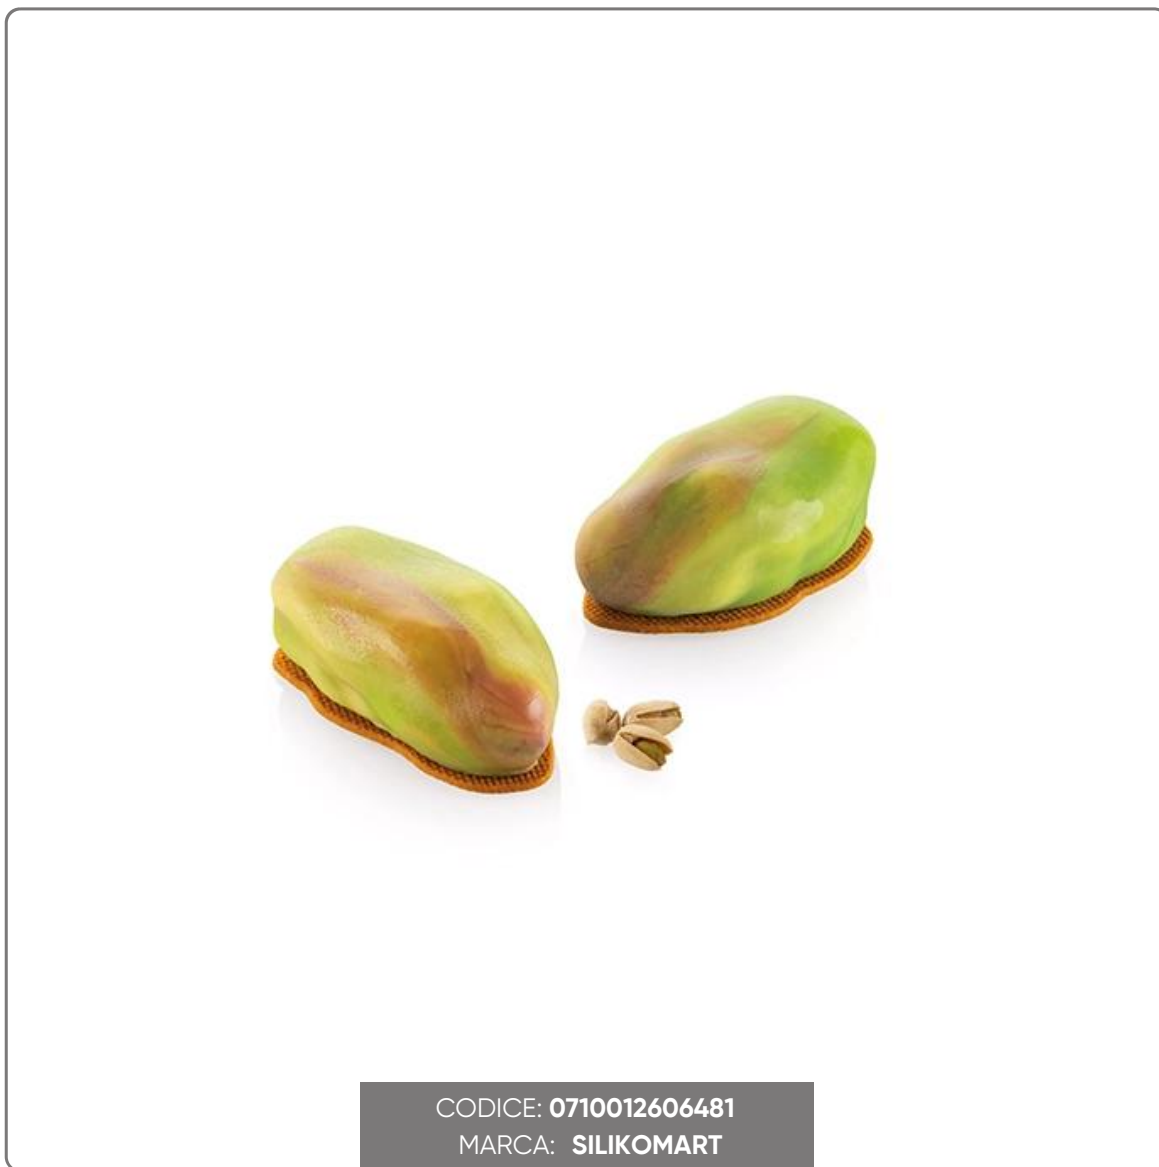

**Professional silicone pistachio mould for 6 cm,
9.9 x 5.6 x 4 cm**

SOLUZIONI FOODSERVICE

Seno&Seno S.p.A.
via Luigi Pasteur, 10 - Vr - 045.820.1788 - info@senoesen.it
shop.senoesen.it - www.senoesen.it